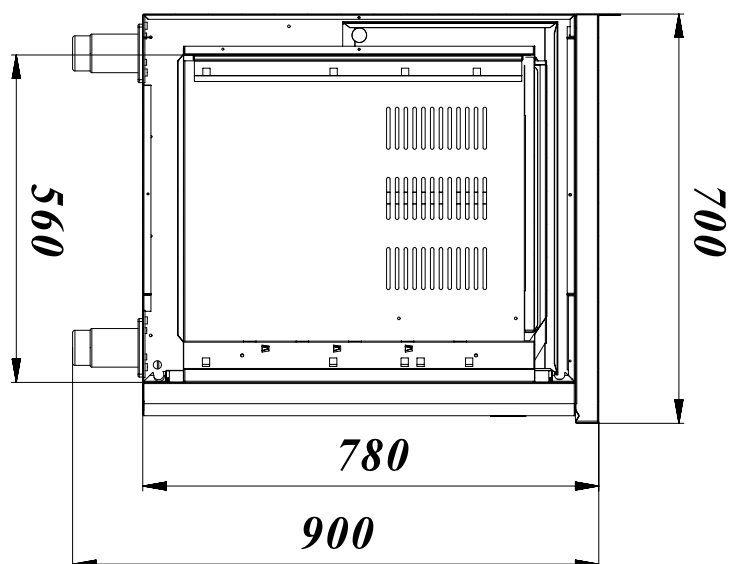

Technický list

Vlastnosti produktu

Korpus stolů SCH 2D chladicí nerez

Model	Sap kód	00006518
SCH 2 KOR	Skupina artiklů	Stoly chladicí a mrazicí

– Materiál: Nerez

Technický list

Technický výkres

Korpus stolů SCH 2D chladicí nerez

Model

Sap kód

00006518

SCH 2 KOR

Skupina artiklů

Stoly chladicí a mrazicí

Korpus stolů SCH 2D chladicí nerez

Model	Sap kód	00006518
SCH 2 KOR	Skupina artiklů	Stoly chladicí a mrazicí

1. Sap kód:

00006518

6. Šířka brutto [mm]:

800

2. Šířka netto [mm]:

800

7. Hloubka brutto [mm]:

1480

3. Hloubka netto [mm]:

1480

8. Výška brutto [mm]:

1050

4. Výška netto [mm]:

1050

9. Hmotnost brutto [kg]:

80.00