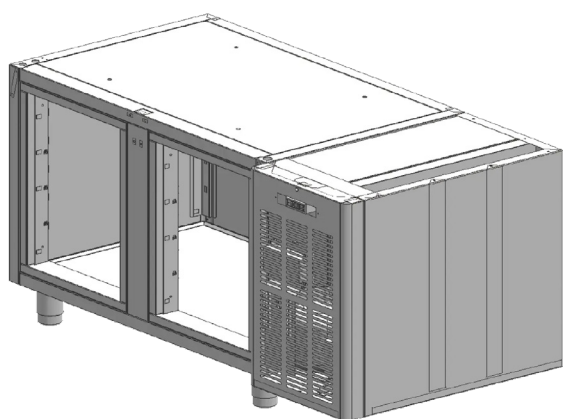

Technický list

Vlastnosti produktu

Korpus stolů SCH 2D chladicí nerez

Model	Sap kód	00006518
SCH 2 KOR	Skupina artiklů	Stoly chladicí a mrazicí

– Materiál: Nerez

Technický list

Technický výkres

Korpus stolů SCH 2D chladicí nerez

Model

Sap kód

00006518

SCH 2 KOR

Skupina artiklů

Stoly chladicí a mrazicí

Korpus stolů SCH 2D chladicí nerez

Model	Sap kód	00006518
SCH 2 KOR	Skupina artiklů	Stoly chladicí a mrazicí

1. Sap kód:

00006518

6. Šířka brutto [mm]:

800

2. Šířka netto [mm]:

800

7. Hloubka brutto [mm]:

1480