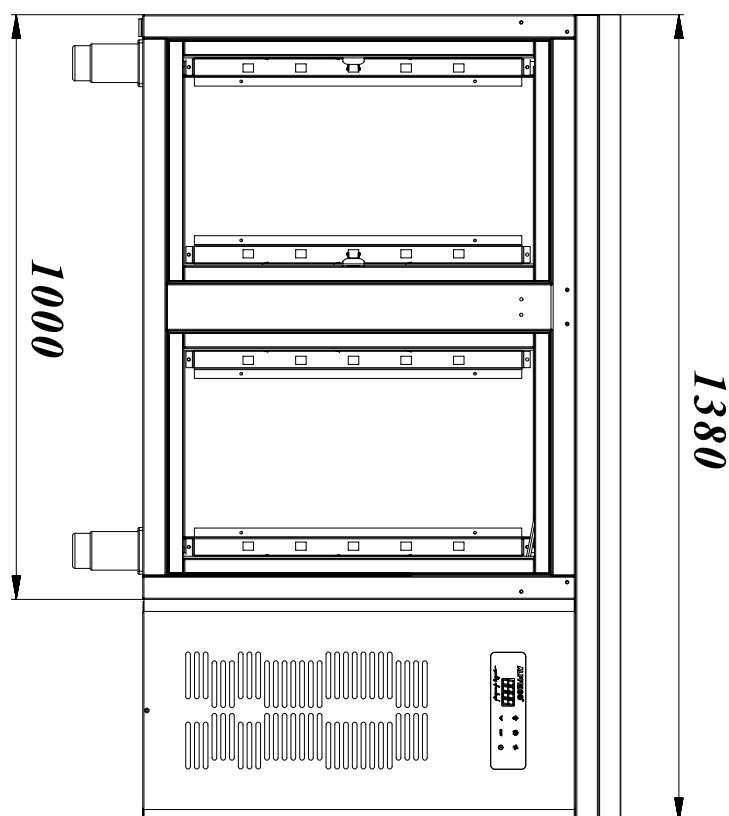

Technický list

Vlastnosti produktu

Korpus stolů SCH 2D chladicí nerez

Model	Sap kód	00006518
SCH 2 KOR	Skupina artiklů	Stoly chladicí a mrazicí

– Materiál: Nerez

Technický list

Technický výkres

Korpus stolů SCH 2D chladicí nerez

Model

Sap kód

00006518

SCH 2 KOR

Skupina artiklů

Stoly chladicí a mrazicí

Korpus stolů SCH 2D chladicí nerez

Model	Sap kód	00006518
SCH 2 KOR	Skupina artiklů	Stoly chladicí a mrazicí

1. Sap kód:

00006518

6. Šířka brutto [mm]:

800

2. Šířka netto [mm]:

800

7. Hloubka brutto [mm]:

1480

3. Hloubka netto [mm]:

1480

8. Výška brutto [mm]:

1050

4. Výška netto [mm]:

1050

9. Hmotnost brutto [kg]:

80.00